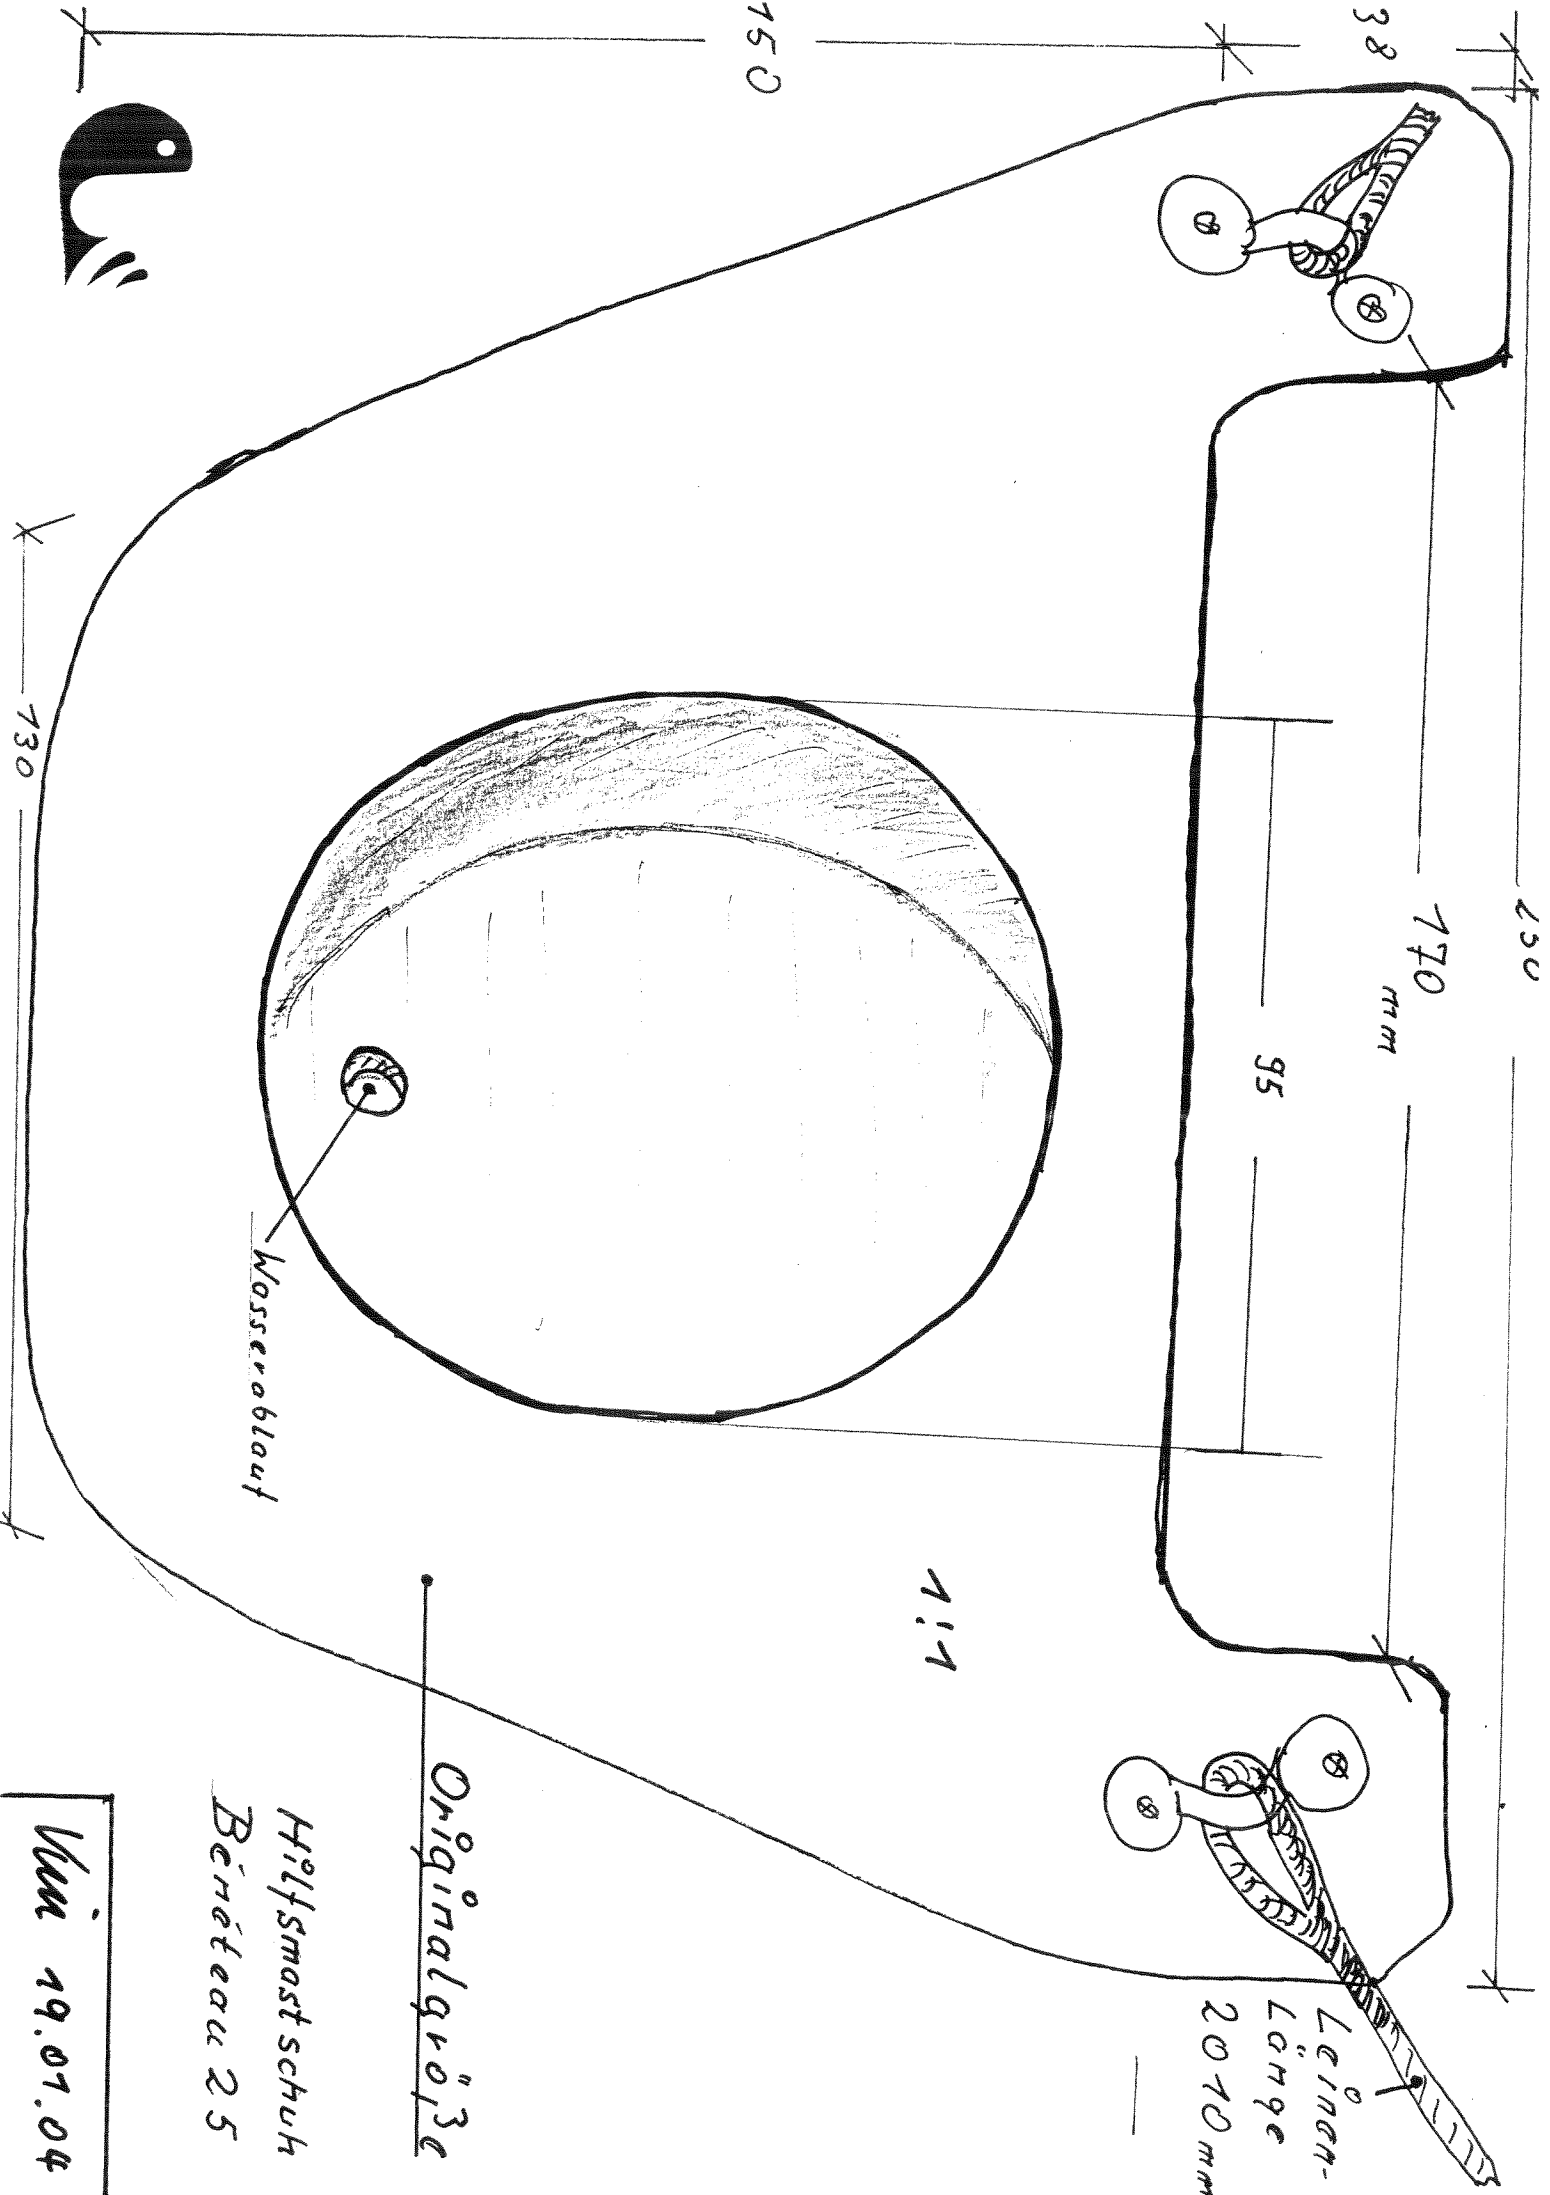

Von 19.01.04