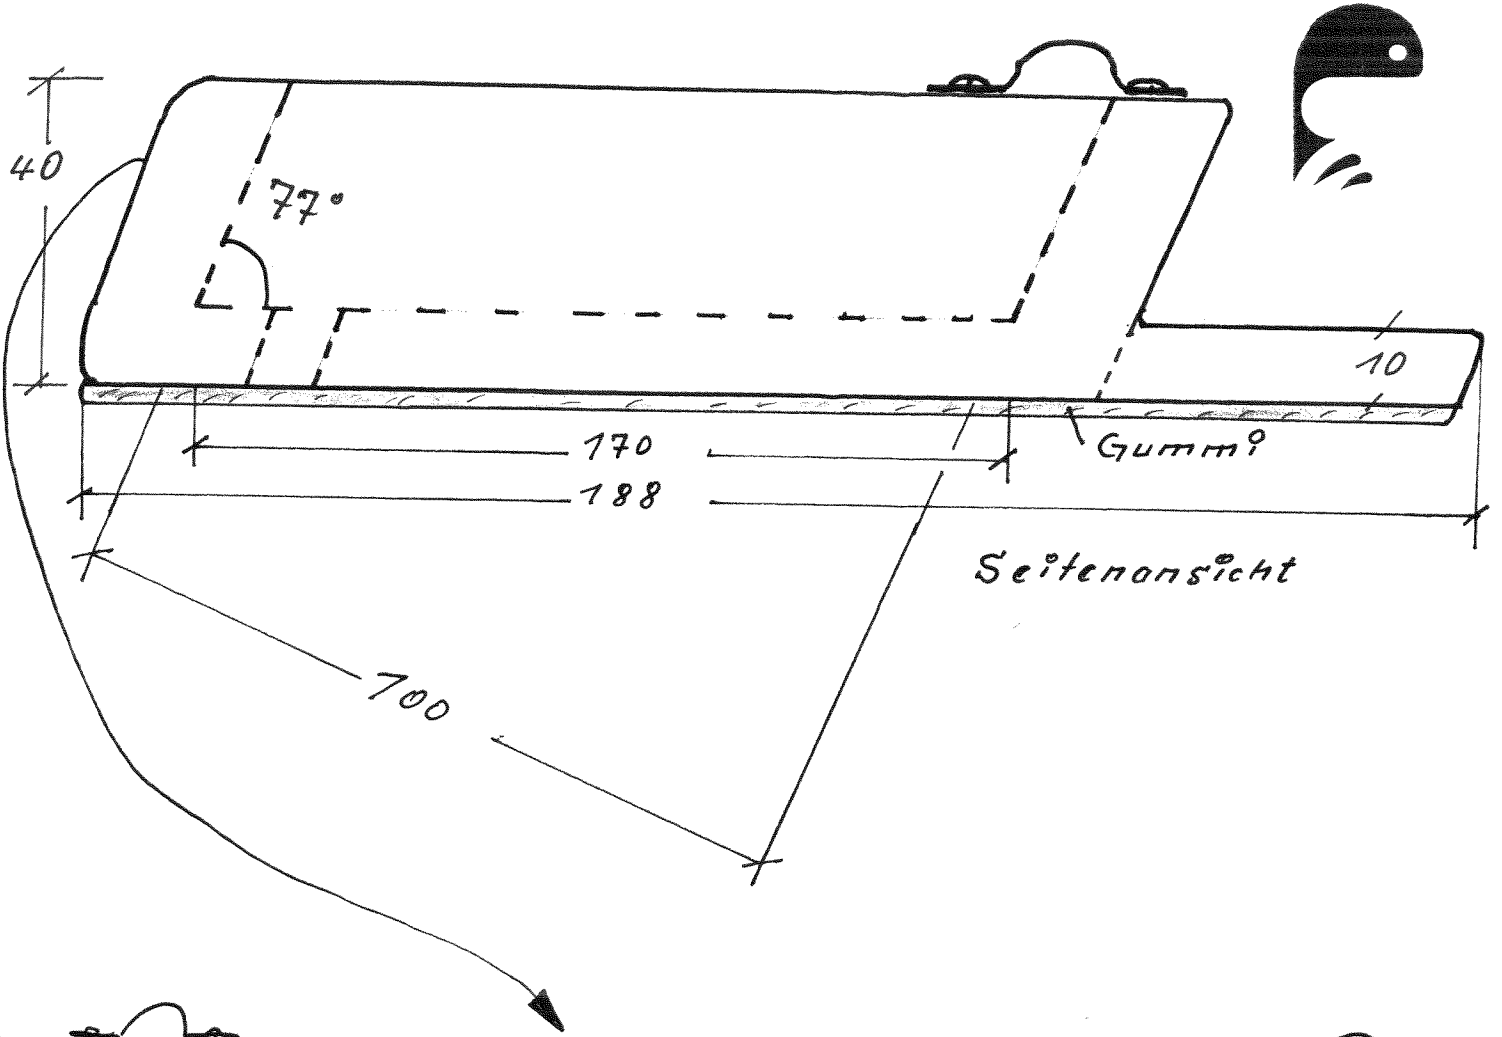

Hilfsmastschutz B25

Vini 19.01.04