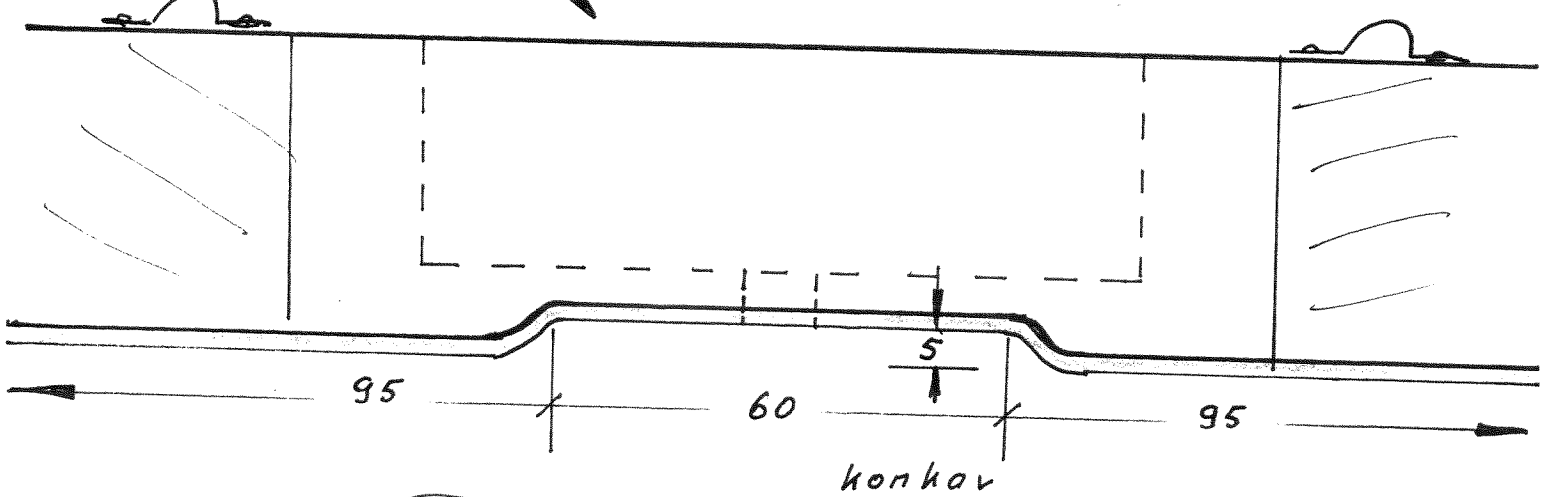

Hilfsmastschutz B25

Vini 19.01.04