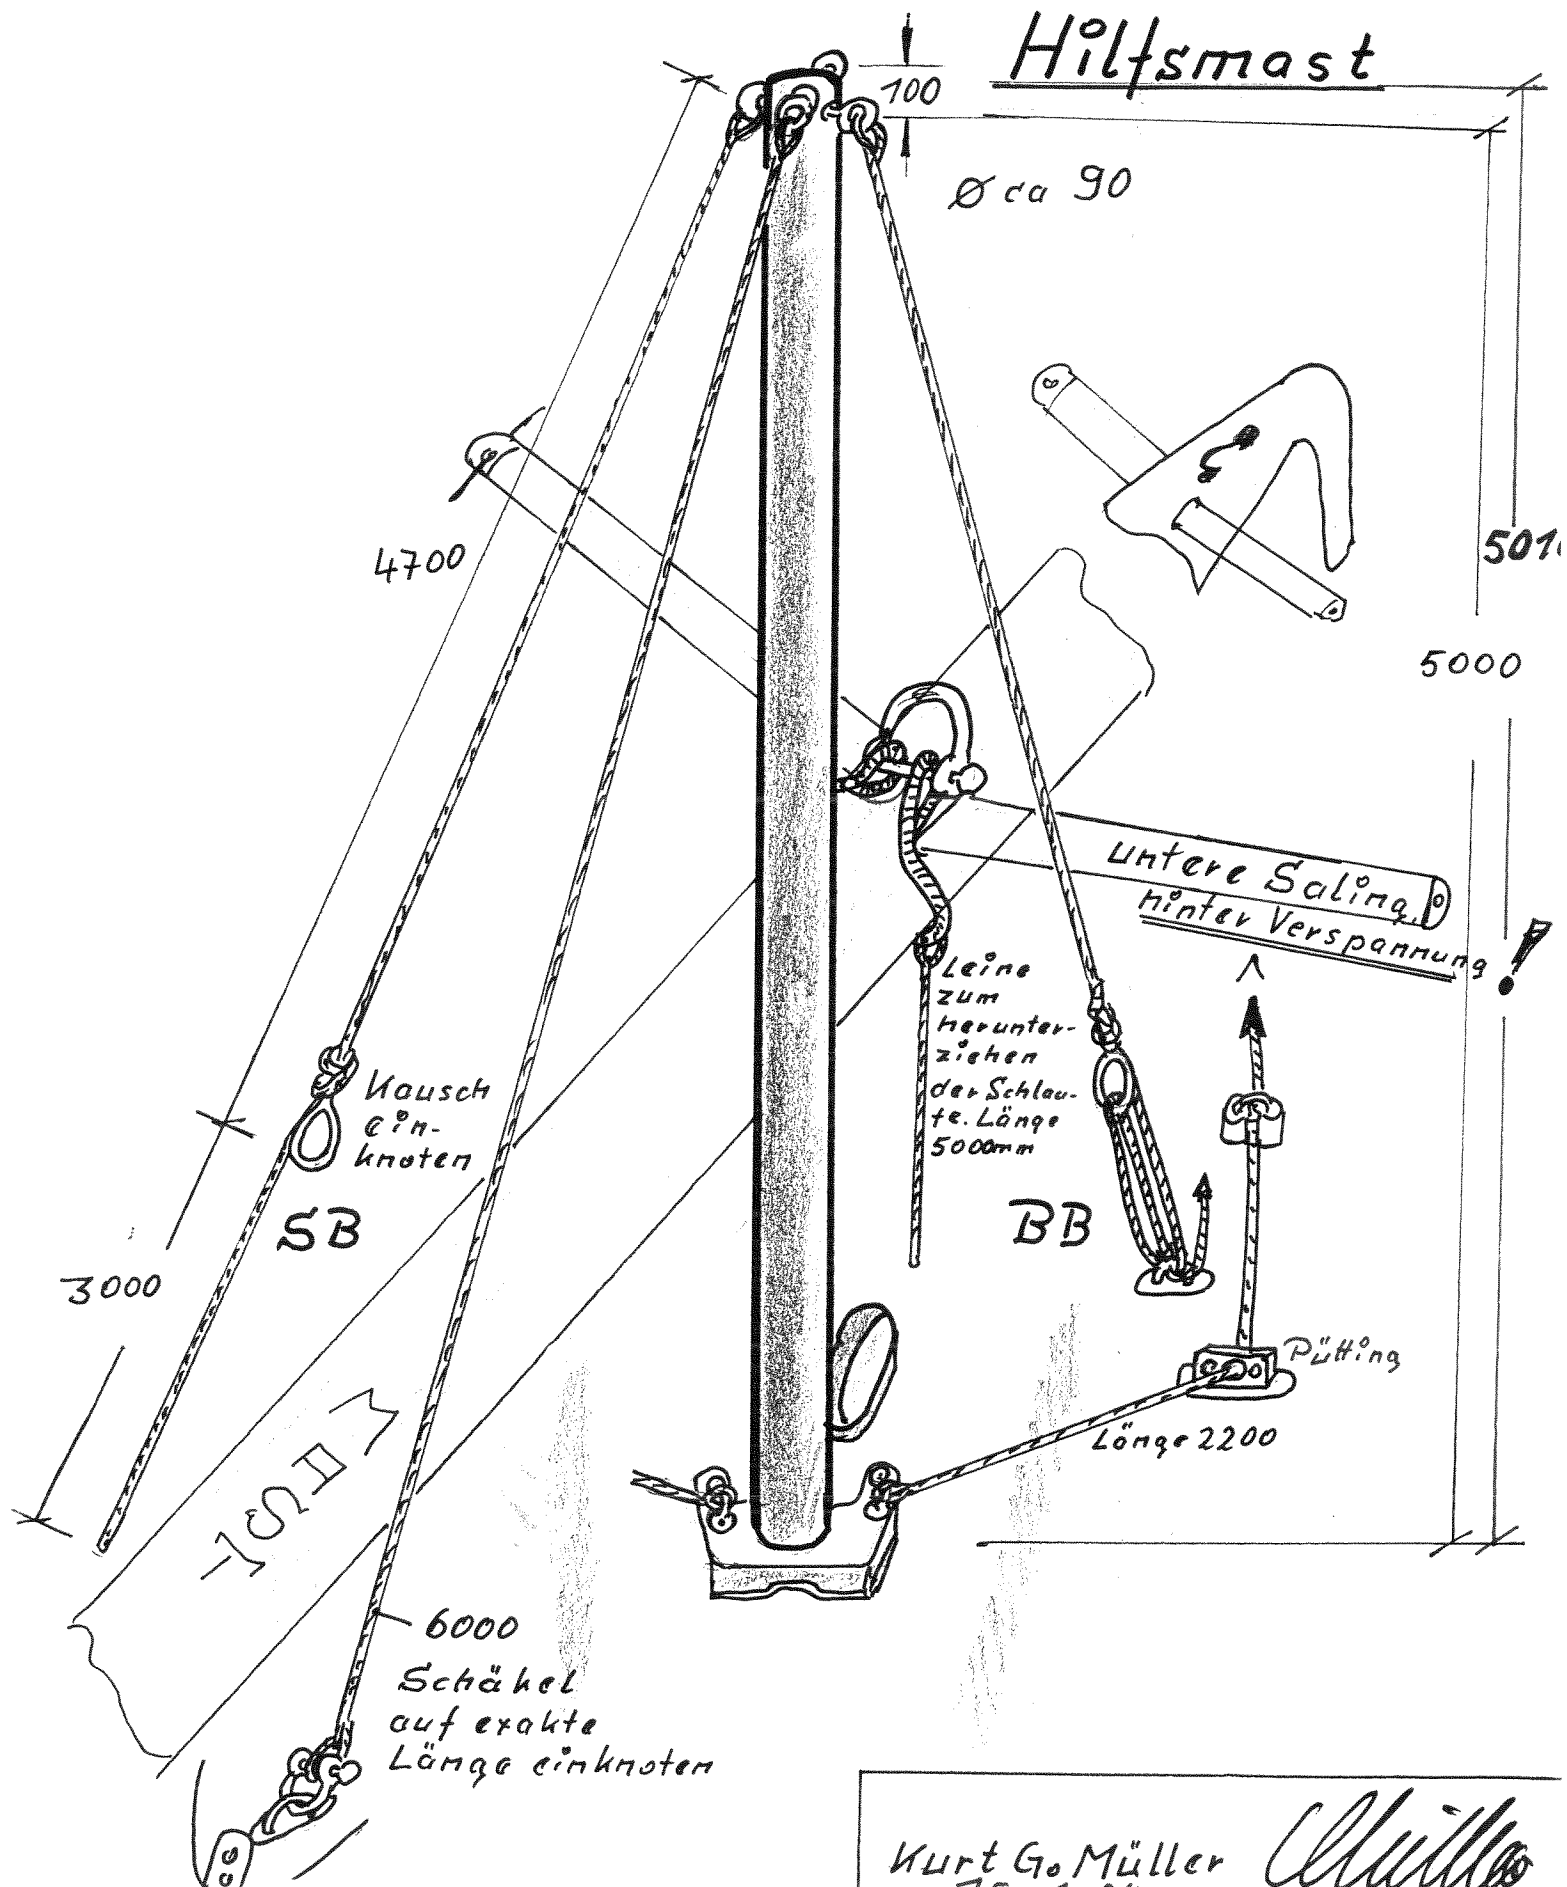

# Bénéteau 25

# Bénéteau 25

z. Vorstag

BB

Flugbolzen M8

anschweißen  
Ringmutter

4x

SB

Zweifachblock  
mit Fluge

Leinenlänge  
20m Ø 10-12mm

ca.  
500mm

Einfachblock  
mit Hundstot

Schlinge unter  
untere Saling

M  
A  
S  
T

4300

|   |
|---|
| <p>Hilfsmastlänge = 4300 + Blöcke<br/>mit Schlinge 500 + 200 Distanz + 100<br/>über Flugbolzen = 5100mm</p> |
|---|